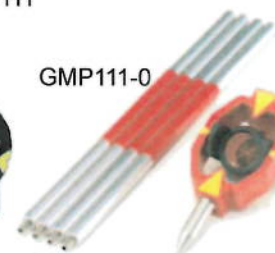

GZR103

GRT144

MODÈLE	TYPE	RÉFÉRENCE
GHM007	Ruban pour mesure de hauteur d'instrument Accessoire idéal pour mesurer la hauteur d'instrument ou de prisme. Facile d'emploi, pas de calcul avec la mesure de hauteur corrigée	667 718
GHT196	Support pour ruban GHM007 Permet de fixer le ruban mesureur à toute embase Leica	722 045

GHM007

GHT196

PRISMES

MODÈLE	TYPE	RÉFÉRENCE
GPR121	Prisme rond série Pro Avec support et plaque de mire	641 617
GPR111	Prisme rond série Basique Avec support et plaque de mire	641 618
GPR1	Prisme rond simple	362 830
GPH1	Support de prisme simple pour GPR1	362 820
GZT4	Plaque de mire pour GPH1	362 823

GPR121

GPR111

GPR1

GPH1

GZT4

MINI PRISMES

MODÈLE	TYPE	RÉFÉRENCE
GMP101	Mini-prisme série professionnelle Livré avec sac, piquet et plaque de mire, pour cannes à réflecteur et porte-prismes standard (mêm hauteur que prisme standard)	641 662
GMP111-0	Mini-prisme Constante 0 Leica compatible avec prismes standard. Livré avec 4 tiges en aluminium vissables autorisant 5 hauteurs de prisme (10, 40, 70, 100, 130 cm)	642 534

GMP101

GMP111-0

GEB121

GEB111

BATTERIES

MODÈLE	TYPE	RÉFÉRENCE
GEB121	Batterie NiMH amovible 6 V / 4,2 Ah Batterie type caméscope rechargeable (pour TPS400/700/1100, RCS1100, GPS500, DNA03/10)	667 123
GEB111	Batterie NiMH amovible 6 V / 2,1 Ah Batterie type caméscope rechargeable (pour T100, TPS100/300/400/700/800, RCS1100, DNA03/10)	667 318