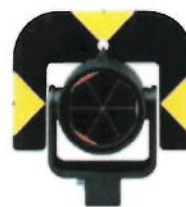

GZR103

GRT144

MODÈLE	TYPE	RÉFÉRENCE
GHM007	Ruban pour mesure de hauteur d'instrument Accessoire idéal pour mesurer la hauteur d'instrument ou de prisme. Facile d'emploi, pas de calcul avec la mesure de hauteur corrigée	667 718
GHT196	Support pour ruban GHM007 Permet de fixer le ruban mesureur à toute embase Leica	722 045

GHM007

GHT196

PRISMES

MODÈLE	TYPE	RÉFÉRENCE
GPR121	Prisme rond série Pro Avec support et plaque de mire	641 617
GPR111	Prisme rond série Basique Avec support et plaque de mire	641 618
GPR1	Prisme rond simple	362 830
GPH1	Support de prisme simple pour GPR1	362 820
GZT4	Plaque de mire pour GPH1	362 823

GPR121

GPR111

GPR1

GPH1

GZT4

MINI PRISMES

MODÈLE	TYPE	RÉFÉRENCE
GMP101	Mini-prisme série professionnelle Livré avec sac, piquet et plaque de mire, pour cannes à réflecteur et porte-prismes standard (mêm hauteur que prisme standard)	641 662
GMP111-0	Mini-prisme Constante 0 Leica compatible avec prismes standard. Livré avec 4 tiges en aluminium vissables autorisant 5 hauteurs de prisme (10, 40, 70, 100, 130 cm)	642 534